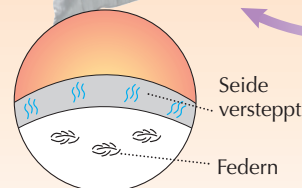

Einfach wenden

Basierend auf einem ausgeklügelten Kassettensystem lässt sich das Duvet je nach Wärmebedarf und Jahreszeit ganz einfach wenden. Ist es warm, transportiert die Sommerseite des **CLIMACHANGE Duvets** die Hitze weg vom Körper, d.h. die sich nach oben hin öffnenden Kassetten lassen Körperwärme durch die Zwischenräume entweichen und beugen so einer Überhitzung vor. Auf der Winterseite hingegen funktioniert das Prinzip genau umgekehrt: Die Kassetten schliessen sich und agieren als Wärmespeicher. So bleibt die Wärme dem Körper erhalten.

Ebenso besitzen die **CLIMACHANGE Kissen** eine Sommer- und eine Winterseite. Der Stoff aus 50 Prozent Seide und 50 Prozent Baumwolle sowie die darunter versteppte Seide ergibt zusammen die kühlende Wirkung auf der Sommerseite des Kissens. Die wärmende Funktion auf der Winterseite entsteht durch den Stoff aus 100 Prozent Baumwolle und die darunter liegenden, isolierenden Daunen. Ein weiterer Pluspunkt dieses aussergewöhnlichen Kissens stellt das herausnehmbare Innenkissen dar. Dieses lässt sich dank Nachfüllschleuse problemlos jeder Schlafsituation anpassen. Das Kissen ist 60° C waschbar und sorgt somit für die nötige Hygiene im Bett.

Sommerseite

Wärme wird vom Körper
weg transportiert.

Winterseite

Wärme bleibt dem Körper
erhalten.

Kühlend im Sommer

Kuschelig warm im Winter

Zusatzinformationen:

Innenkissen durch Reissverschluss entnehmbar.