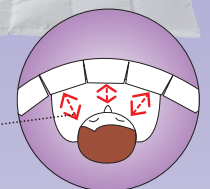

Einfach wenden

Basierend auf einem ausgeklügelten Kassettensystem lässt sich das Duvet je nach Wärmebedarf und Jahreszeit ganz einfach wenden. Ist es warm, transportiert die Sommerseite des **CLIMACHANGE Duvets** die Hitze weg vom Körper, d.h. die sich nach oben hin öffnenden Kassetten lassen Körperwärme durch die Zwischenräume entweichen und beugen so einer Überhitzung vor. Auf der Winterseite hingegen funktioniert das Prinzip genau umgekehrt: Die Kassetten schliessen sich und agieren als Wärmespeicher. So bleibt die Wärme dem Körper erhalten.

Ebenso besitzen die **CLIMACHANGE Kissen** eine Sommer- und eine Winterseite. Der Stoff aus 50 Prozent Seide und 50 Prozent Baumwolle sowie die darunter versteppte Seide ergibt zusammen die kühlende Wirkung auf der Sommerseite des Kissens. Die wärmende Funktion auf der Winterseite entsteht durch den Stoff aus 100 Prozent Baumwolle und die darunter liegenden, isolierenden Daunen. Ein weiterer Pluspunkt dieses aussergewöhnlichen Kissens stellt das herausnehmbare Innenkissen dar. Dieses lässt sich dank Nachfüllschleuse problemlos jeder Schlafsituation anpassen. Das Kissen ist 60° C waschbar und sorgt somit für die nötige Hygiene im Bett.

Sommerseite

Wärme wird vom Körper
weg transportiert.

Winterseite

Wärme bleibt dem Körper
erhalten.

Kühlend im Sommer

Kuschelig warm im Winter

Zusatzinformationen:

Innenkissen durch Reissverschluss entnehmbar.