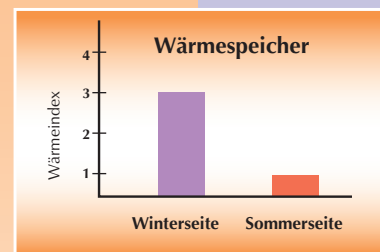

Ebenso besitzen die **CLIMACHANGE Kissen** eine Sommer- und eine Winterseite. Der Stoff aus 50 Prozent Seide und 50 Prozent Baumwolle sowie die darunter versteppte Seide ergibt zusammen die kühlende Wirkung auf der Sommerseite des Kissens. Die wärmende Funktion auf der Winterseite entsteht durch den Stoff aus 100 Prozent Baumwolle und die darunter liegenden, isolierenden Daunen. Ein weiterer Pluspunkt dieses aussergewöhnlichen Kissens stellt das herausnehmbare Innenkissen dar. Dieses lässt sich dank Nachfüllschleuse problemlos jeder Schlafsituation anpassen. Das Kissen ist 60° C waschbar und sorgt somit für die nötige Hygiene im Bett.

Sommerseite

Wärme wird vom Körper
weg transportiert.

Winterseite

Wärme bleibt dem Körper
erhalten.

Kühlend im Sommer

Kuschelig warm im Winter

Zusatzinformationen:

Innenkissen durch Reissverschluss entnehmbar.