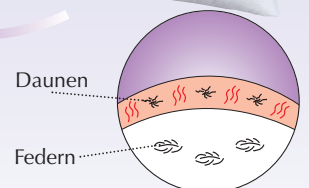

Einfach wenden

Basierend auf einem ausgeklügelten Kassettensystem lässt sich das Duvet je nach Wärmebedarf und Jahreszeit ganz einfach wenden. Ist es warm, transportiert die Sommerseite des **CLIMACHANGE Duvets** die Hitze weg vom Körper, d.h. die sich nach oben hin öffnenden Kassetten lassen Körperwärme durch die Zwischenräume entweichen und beugen so einer Überhitzung vor. Auf der Winterseite hingegen funktioniert das Prinzip genau umgekehrt: Die Kassetten schliessen sich und agieren als Wärmespeicher. So bleibt die Wärme dem Körper erhalten.

Ebenso besitzen die **CLIMACHANGE Kissen** eine Sommer- und eine Winterseite. Der Stoff aus 50 Prozent Seide und 50 Prozent Baumwolle sowie die darunter versteppte Seide ergibt zusammen die kühlende Wirkung auf der Sommerseite des Kissens. Die wärmende Funktion auf der Winterseite entsteht durch den Stoff aus 100 Prozent Baumwolle und die darunter liegenden, isolierenden Daunen. Ein weiterer Pluspunkt dieses aussergewöhnlichen Kissens stellt das herausnehmbare Innenkissen dar. Dieses lässt sich dank Nachfüllschleuse problemlos jeder Schlafsituation anpassen. Das Kissen ist 60° C waschbar und sorgt somit für die nötige Hygiene im Bett.

Sommerseite

Wärme wird vom Körper
weg transportiert.

Winterseite

Wärme bleibt dem Körper
erhalten.

Kühlend im Sommer

Kuschelig warm im Winter

Zusatzinformationen:

Innenkissen durch Reissverschluss entnehmbar.